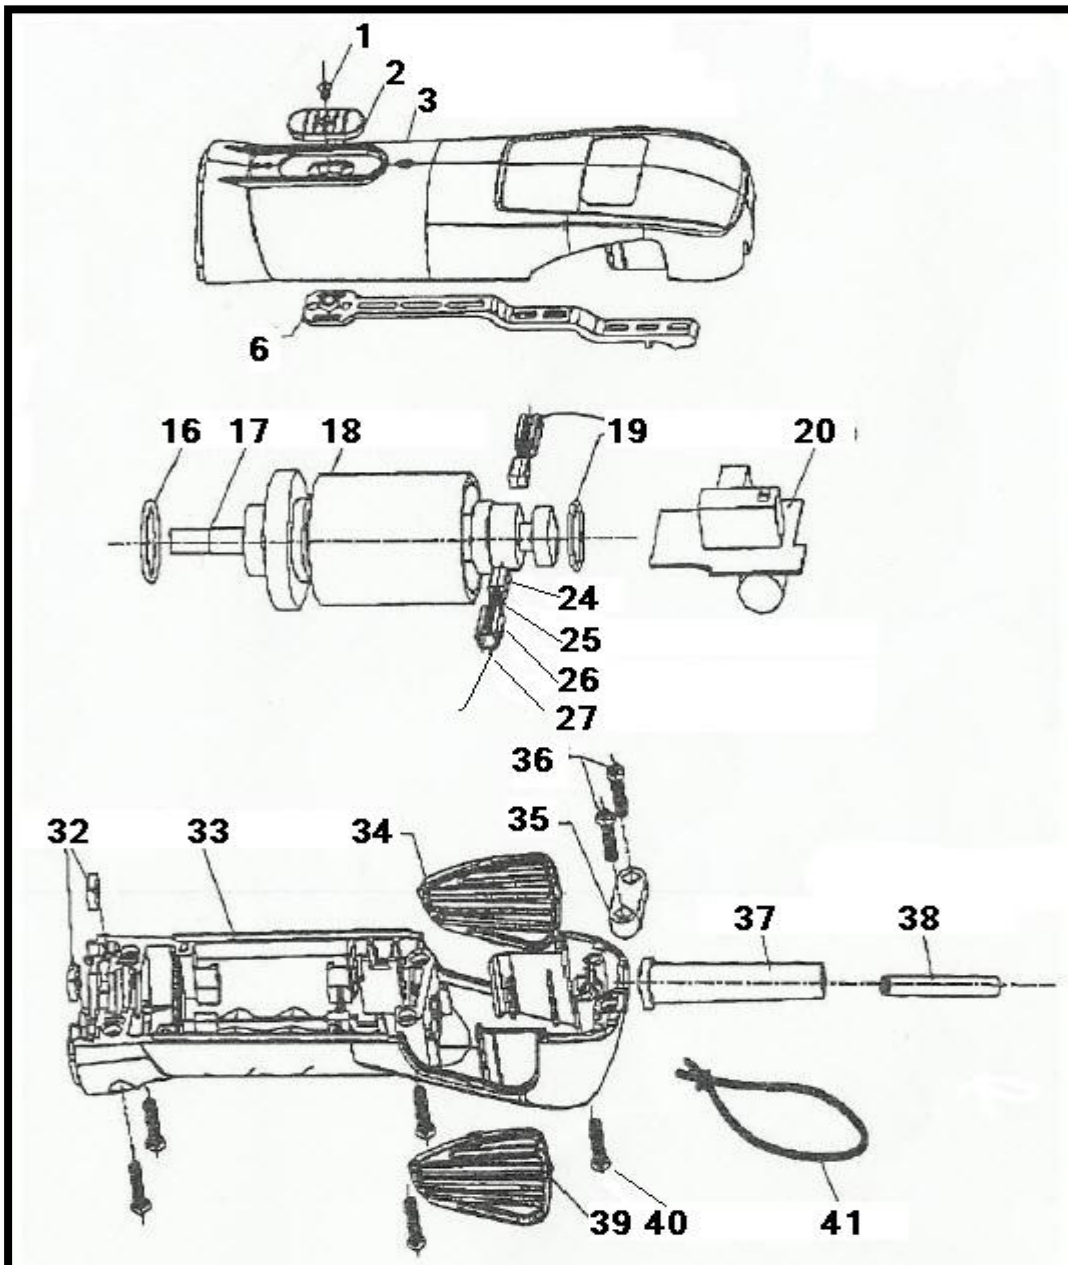

FarmClipper4 schapen
scheermachine

Farmclipper4 motor

POSITIE	BESTELNR.	OMSCHRIJVING
1	FC201	Schroef voor schakelknop
2	FC202	Schakelknop
3	FC315	Behuizing boven blauw
6	FC206	Bedieningsstang voor schakelaar
16	FC216	O-ring voorzijde
17	FC217	Anker compleet
18	FC218	Veldmagneet
19	FC219	O-ring achterzijde
20	FC220	Printplaat
24	FC224	Koolborstel
25	FC225	Koolborstelveer
26	FC226	Koolborstelhouder
27	FC227	Aansluitkabel voor koolborstelhouder
32	FC232	Moer voor scheerkop bevestiging
33	FC339	Behuizing onder blauw
34	FC234	Luchtfilter rechts
35	FC235	Kabelklem
36	FC236	Schroef voor kabelklem
37	FC237	Kabeltule
38	TA7478	Snoer
39	FC239	Luchtfilter links
40	FC240	Schroef voor behuizing
41	FC241	Draagriem
	-----	-----
	ONDERDELEN SCHEERKOP	
1	FC301	Excenterrol
2	FC302	Excenter
3	FC303	Kogellager voorzijde
4	FC304	Tandwiel
5	FC305	Kogellager achterzijde
6	FC306	Scheerkop deksel
7	FC307	Schroef voor scheerkop bevestiging
8	FC308	Scheerkophuis kaal
9	FC309	Schroefdraadbus
10	FC310	Borgring
11	FC311	Drukbus
12	FC312	Stelschroef
25	FC325	Veerbrugarm rechts
26	FC326	Veerbrugarm links
27	FC327	Veerbrugarm houder
28	FC328	Aandrijfarm
29	FC329	Veerbrughouder
30	FC330	Schroef voor veerbrughouder
31	FC331	Veerring
32 + 33	18142	Messenset 4/13 tands
34	FC334	Schroef voor scheerkop afdekking
35	FC335	Schroef voor ondermes
36	FC336	Borgmoer
37	FC337	Scharnierpen voor veerbrughouder